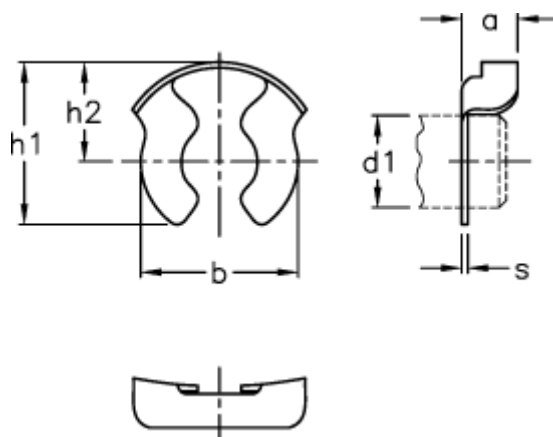

Varenummer: 140708A  
Beskrivelse: Sikringsring KL 8  
KLEE Stål, hærdet, olieret

## Mål

a	= 4.1
b ca.	= 11.5
d1	= 8
h1 ca.	= 12.1
h2 ca.	= 7.2
Max. aksial belastning (N)	= 5500
s	= 0.5
Vægt (g)	= 0.408